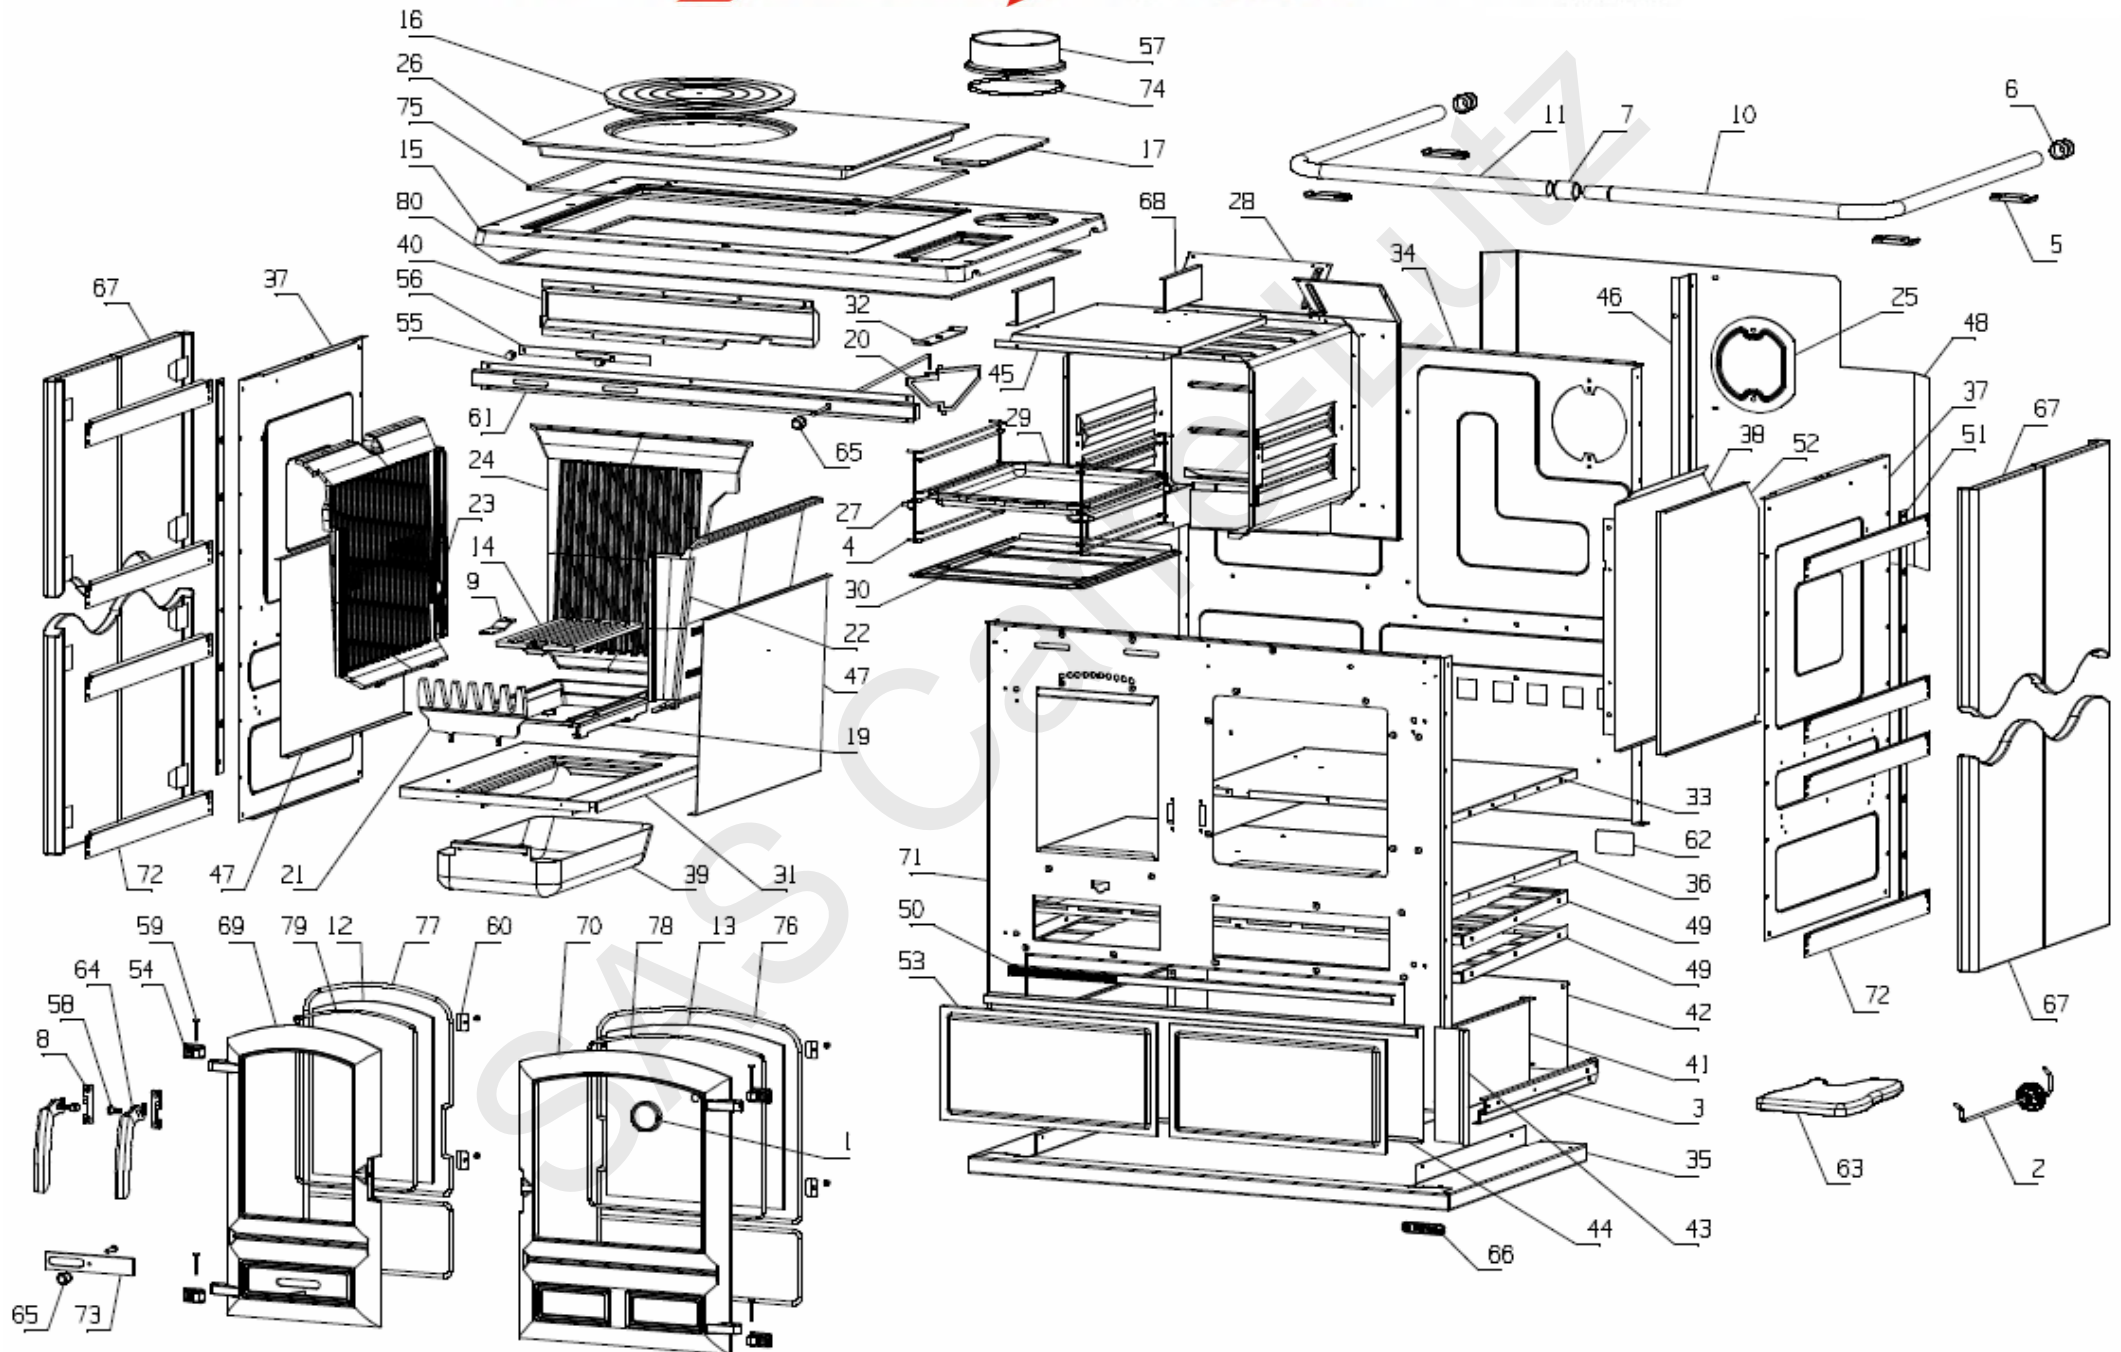

Pièces détachées

Electroménager
Chauffage
Motoculture

www.carre-lutz.com

www.clpieces.com

Pièces détachées

Electroménager
Chauffage
Motoculture

NOMENCLATURE DES PIECES DETACHEES CUISINIERE PROMES PANNEAUX CERAMIQUES

RE P	Code article	Désignation des articles	nbrs
1	0020511	Thermomètre de four diam 50	1
2	0126600	tisonnier	1
3	0127004	Equerre glissière de bac	1
4	1526613	Gradins de four	2
5	1526614	Support de barre contournante	4
6	1526616	Embout de barre contournante	2
7	1526612	Bague de liaison des barres contournantes	1
8	1527107	Platine de verrouillage	2
9	1551000	Tige de decendrage	1
10	1526617	Barre droite contournante	1
11	1526618	Barre gauche contournante	1
12	1527303	Vitre porte foyer 4 x 221 x 312 reg 07/05	1
13	1527302	Vitre porte four 4 x 326 x 312 1024371	1
14	1531006	Grille de foyer	1
15	1531000	Dessus fonte	1
16	1531002	Jeu d'anneau et tampon central	1
17	1531003	Trappe de nettoyage	1
18	1526800	Tige registre depart direct	1
19	1531007	Support foyer	1
20	1531008	Registre depart direct	1
21	1531009	Raccord avant foyer (chenet)	1
22	1531010	Plaque latérale droite de foyer	1
23	1531011	Plaque latérale gauche de foyer	1
24	1531012	Plaque de fond de foyer	1
25	1531013	Tampon de buse	1
26	1531005	Taque de dessus	1
27	1567900	Vis de fixation des gradins	4
28	1541000	Coffre four	1
29	1551003	lêchefrite	1
30	1551005	Fond de four mobile	1
31	1551007	Fond de caisson foyer	1
32	1551008	Gond supérieur registre départ direct	1
33	1551014	Dessus d'étuve	1
34	1551016	Derrière tôle	1
35	1551032	embase	1
36	1551009	Fond d'étuve	1
37	1551010	Coté intérieur gauche et droit	2
38	1551011	Carneau de fumée vertical gauche	1
39	1551020	Cendrier	1
40	1551013	Protège façade frontal	1
41	1551018	Corps de tiroir	1
42	1551019	Fond de tiroir	1
43	1551053	Obturateur panneau de tiroir	1
44	1551028	Devant de tiroir	1